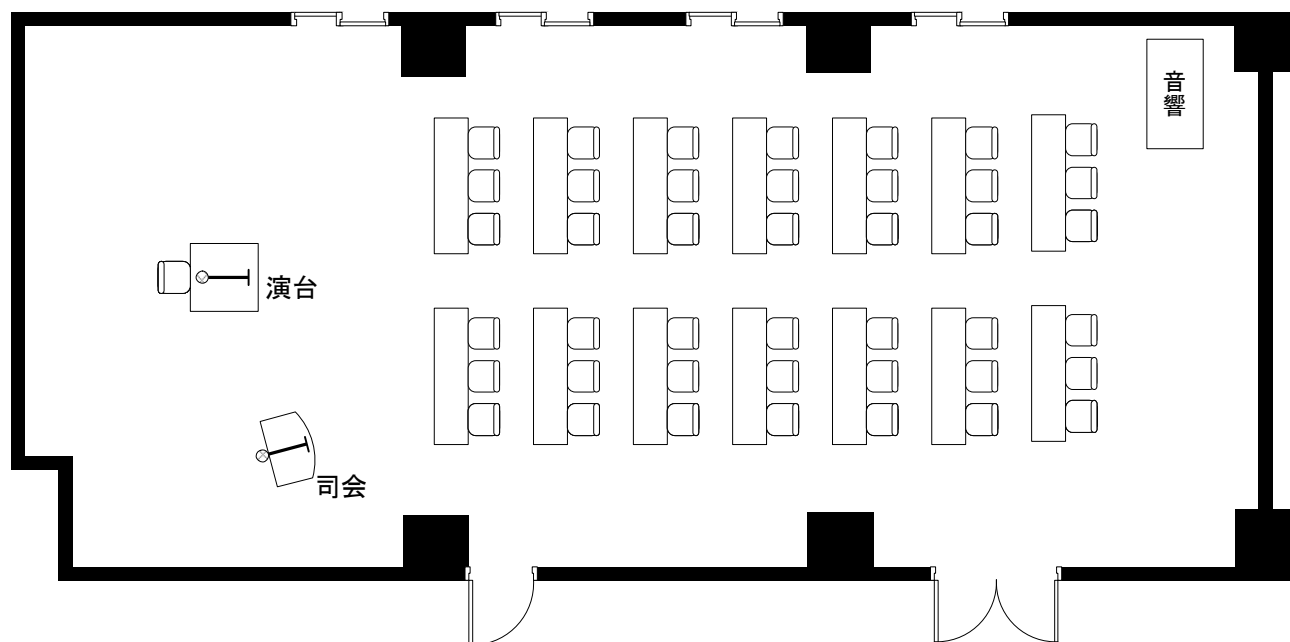

みしまプラザホテル	縮尺
4F ローズマリールーム 円6卓	1/100

みしまプラザホテル

4F ローズマリールーム 42名掛け

縮尺

1/100

ローズマリールーム

ローズマリールーム