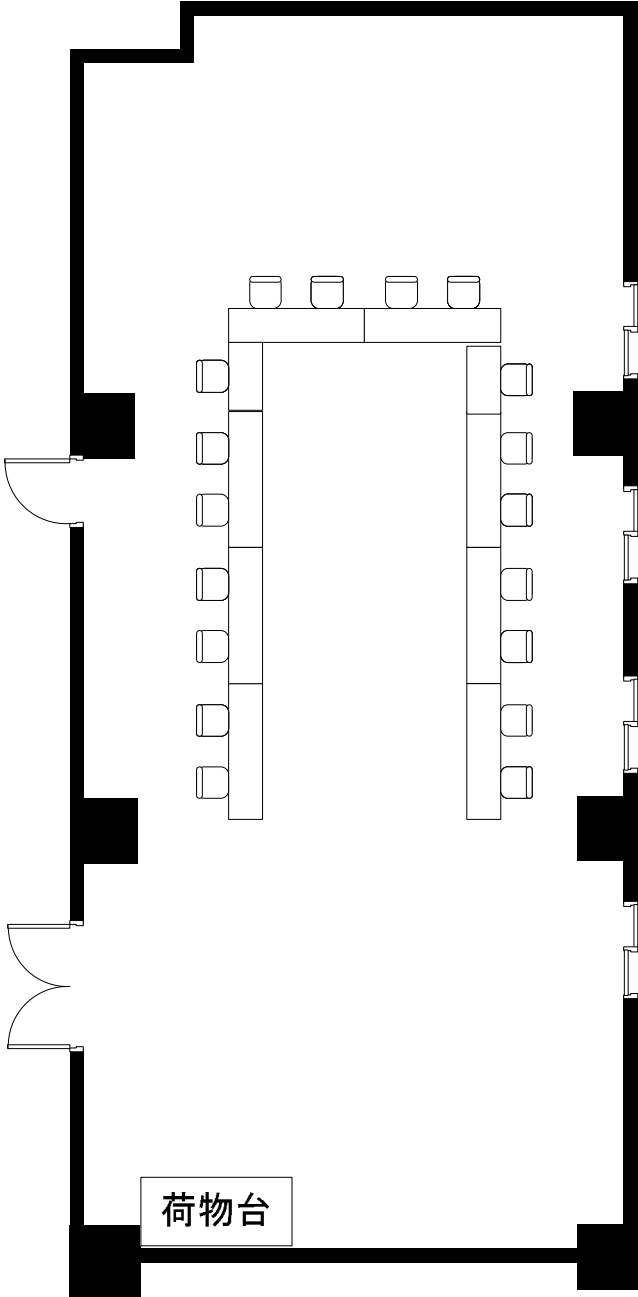

みしまプラザホテル	縮尺
4F ローズマリールーム 円6卓	1/100

みしまプラザホテル

4F ローズマリールーム 42名掛け

縮尺

1/100

ローズマリールーム

ローズマリールーム